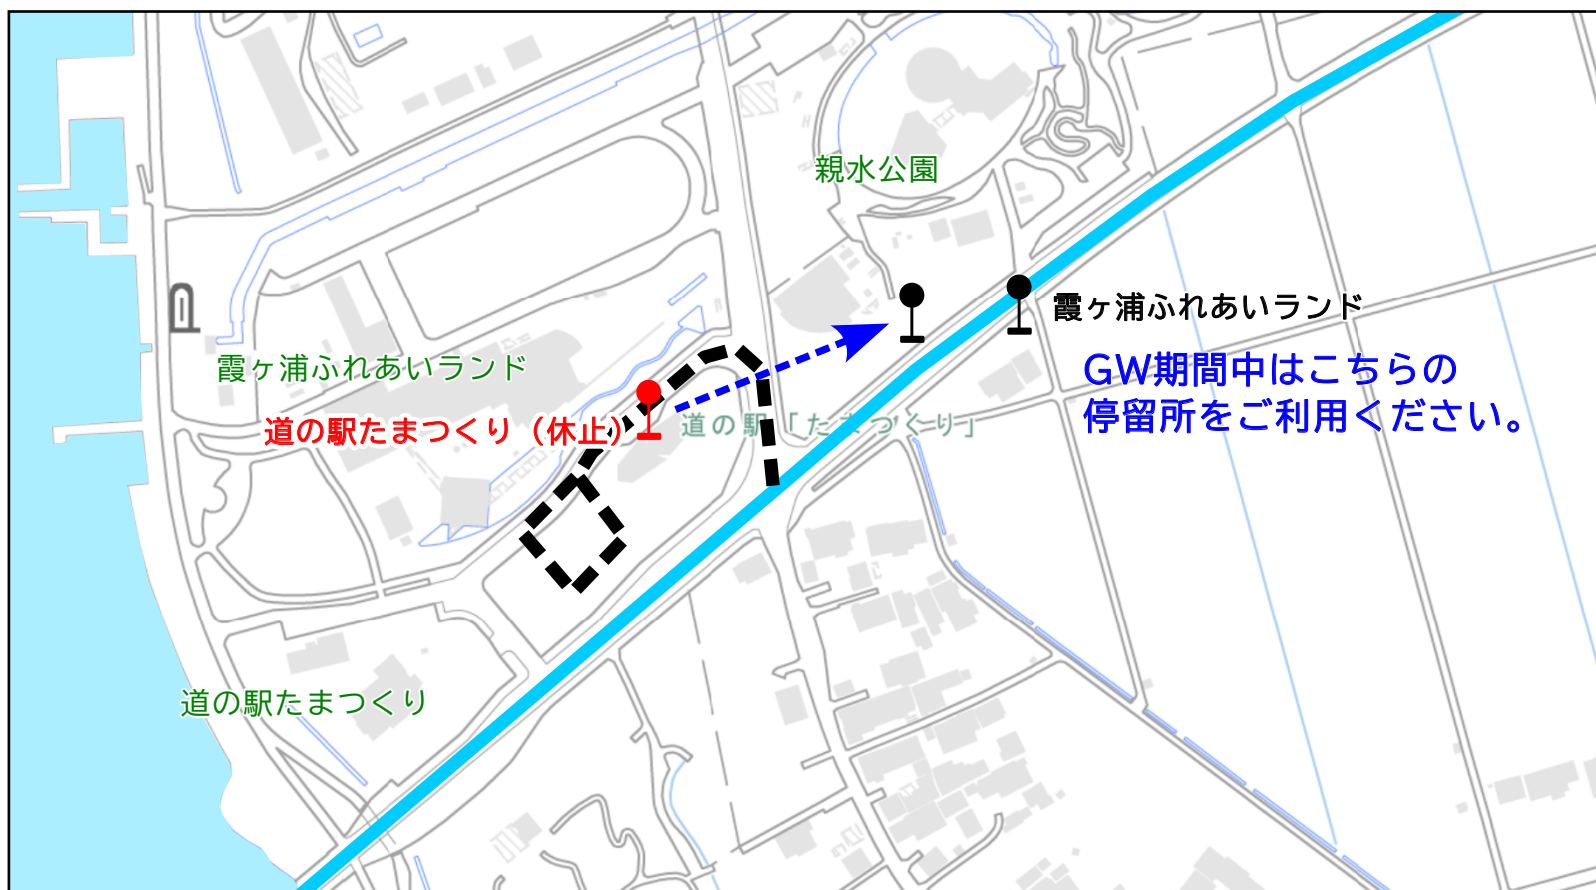

停留所休止のお知らせ

令和8年

GW期間中

5月2日(土)~6日(水)

霞ヶ浦広域バス

「道の駅たまつくり」

停留所を休止します。

いつも霞ヶ浦広域バスをご利用いただきありがとうございます。
ゴールデンウィーク期間中（5月2日～6日）は道の駅たまつくり
駐車場の混雑が予想され、人の往来や車両の安全運行の観点により、
道の駅たまつくり停留所を休止いたします。期間中は大変ご不便を
おかけしますが、霞ヶ浦ふれあいランド停留所をご利用ください。
ご理解とご協力をお願いいたします。

実施期間	令和8年5月2日～6日（5日間）
休止時間	終日（始発から最終まで）
休止停留所	道の駅たまつくり

凡例
— バス路線
- - - 休止区間

■お問い合わせ

関東鉄道株式会社 鉾田車庫営業所
☎0291-33-3181