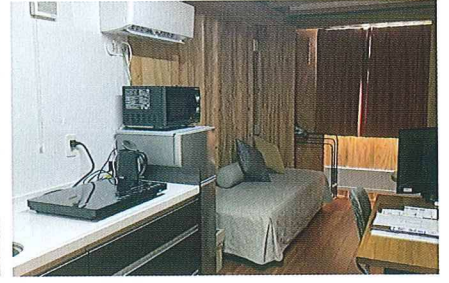

### 客室

全6室(A01、A02、B01、B02、C01、C02)

### 設備

テレビ・冷蔵庫・電子レンジ・IHキッチン・独立型バスとトイレ

### ご案内

全室、全米No.1のシーリーベッド導入、スマートチェックイン、キャッシュレス決済、スマートキー(非接触型ホテル)24時間コールセンターにて安心安全サポート

なめがた  
モビリティコート行方 湖畔のコンテナホテル(旧カスミテラス霞ヶ浦)

茨城県行方市麻生419-1  
あそう温泉「白帆の湯」敷地内

TEL 050 5443 6121  
(9:00~18:00)