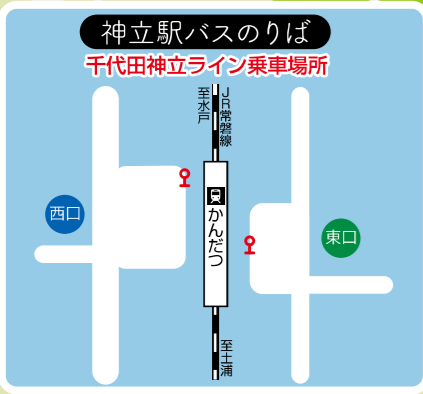

霞ヶ浦広域バス

KASUMIGAURA KOIKI BUS

千代田神立ライン

CHIYODA-KANDATSU LINE

霞ヶ浦広域バス

KASUMIGAURA KOIKI BUS

- 56人乗りのノンステップバスです。
- 座席にはモバイル電源用 USB コンセントを設置しています。
- 交通系 IC カード (PASMO、Suica) 利用可能

千代田神立ライン

CHIYODA-KANDATSU LINE

- 31人乗りのノンステップバスです。
- 交通系 IC カード (PASMO、Suica) 利用可能

リアルタイムバス位置情報

スマートフォンやパソコンなどから、走行中のバスの位置をリアルタイムに確認することができます。バスをお待ちの時やお乗り換えの時はもちろん、お出かけ前でも運行状況がチェックできますので、ぜひご利用ください。

	霞ヶ浦広域バス路線	問い合わせ先 関鉄グリーンバス株式会社 ☎ 0299-22-3384
	千代田神立ライン路線	
	関鉄グリーンバス路線	
	関鉄観光バス路線	問い合わせ先 関鉄観光バス株式会社 ☎ 029-822-0132