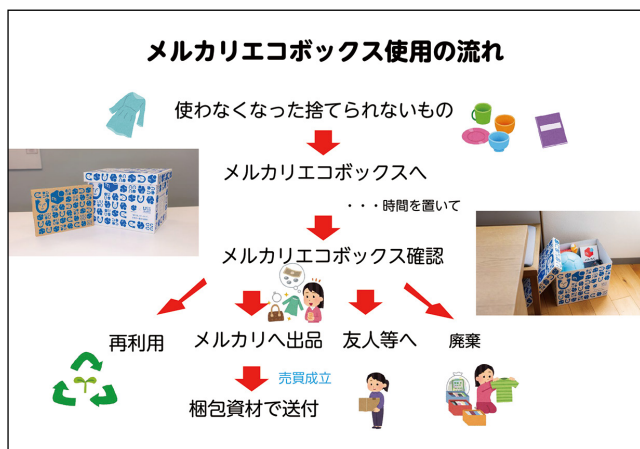

行方市のSDGsを毎月紹介!

持続可能な市を目指し、できることから始めよう

SDGsには、持続可能な生産消費形態を確保することが目標の一つとして掲げられています。

市では、株式会社メルカリと公益財団法人日本財団と共同で、家庭内で使わなくなった物を分別する

ための「メルカリエコボックス」とフリマアプリ「メルカリ」の発送に使える梱包資材を、希望する市民の皆さんに配布する「捨てるを減らす」取り組みを実施しています。「メルカリエコボックス」とは、家の中に眠っている洋服、本や小物など「もう使われなくなったけれども捨てられないもの」を見える化し、一時的に保管しておくための箱です。時間を置いて中身を見返すことで、その物の価値を改めて判断し、「リユースを当たり前」にする行動が定着していけば、「捨てる」を減らし、限りある資源が大切に使われる循環型社会の実現につながります。「メルカリエコボックス」の配布には、事後アンケートにご協力いただくため、メールアドレスの登録が必要です。右のQRコードからメールアドレスをご登録の上、配布場所の行方市環境美化センター、行方市役所政策秘書課（麻生庁舎）、環境課（北浦庁舎）、総合窓口課（玉造庁舎）までお越しく下さい。配布個数には限りがありますので、ご希望の方はお早めにお越しく下さい。

SDGs…「持続可能な開発目標」と訳され、2015年の国連総会で採択された。17項目の目標を掲げ、目標の下には、具体策や数値目標などを示した計169のターゲットがある。

◆編集後記◆
 明けましておめでとうございませう。私事で大変恐縮ではございますが、12月に家族が増えました。「目に入っても痛くない」とはよく言ったもので、本当に可愛いです。今年も、子育て世帯目線の情報発信にも力を入れます！今年もどうぞよろしくお祈りします。(大)

近年のお正月は、元日から店舗が営業していたり、年賀状を書く人が減ったりするなど、非日常感が薄れているといわれています。しかしそれでもなお、新たな気分で物事を始めるといふことは今も昔も変わりませんね。本年も市報行方をどうぞよろしくお祈りします。(丹)

「かわいい笑顔」募集中!

市報行方では小学校入学前までのお子さんの写真を募集しています。申し込み締め切りは毎号、前月10日(土・日・祝日の場合は翌開庁日)です。写真のデータかプリントアウトした写真を政策秘書課(麻生庁舎)までお持ちください。2月号への掲載は、1月10日(水)が締め切りです。お子さんやお孫さんの成長の記念にいかがですか。たくさん笑顔をお待ちしています!