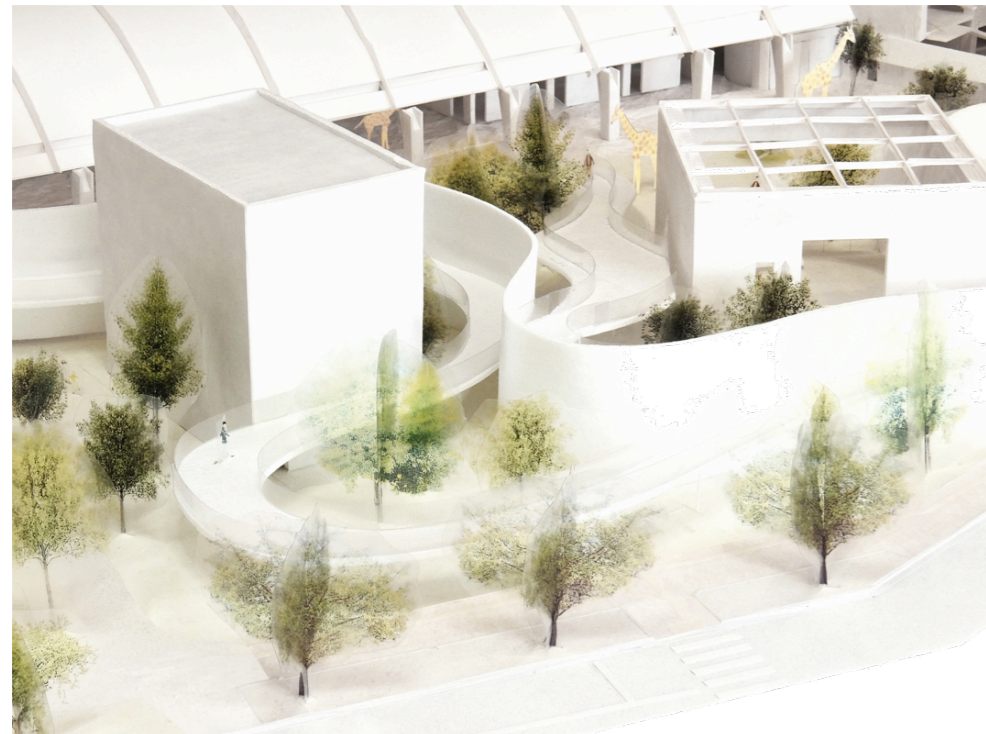

基本設計における内容であり、今後詳細な検討を行う
実施設計において、変更となる可能性があります。

人と自然がつながる、新しい「環境」をつくる。そこで人と動物、植物がふれあう

歩廊を散策しながら、さまざまな魅力に出会う

雨の日も自然を感じながら魅力を楽しめる

キリンと一緒に過ごすラウンジ

外からも動物の気配を感じ、動物を見られる

動物そのものの良さを感じることができる

森をつくり、多様な自然環境と生物を育む

霞ヶ裏の動物が集まる森

歩廊が回遊性をつくり、霞ヶ浦の体験とひとつにつなぐ