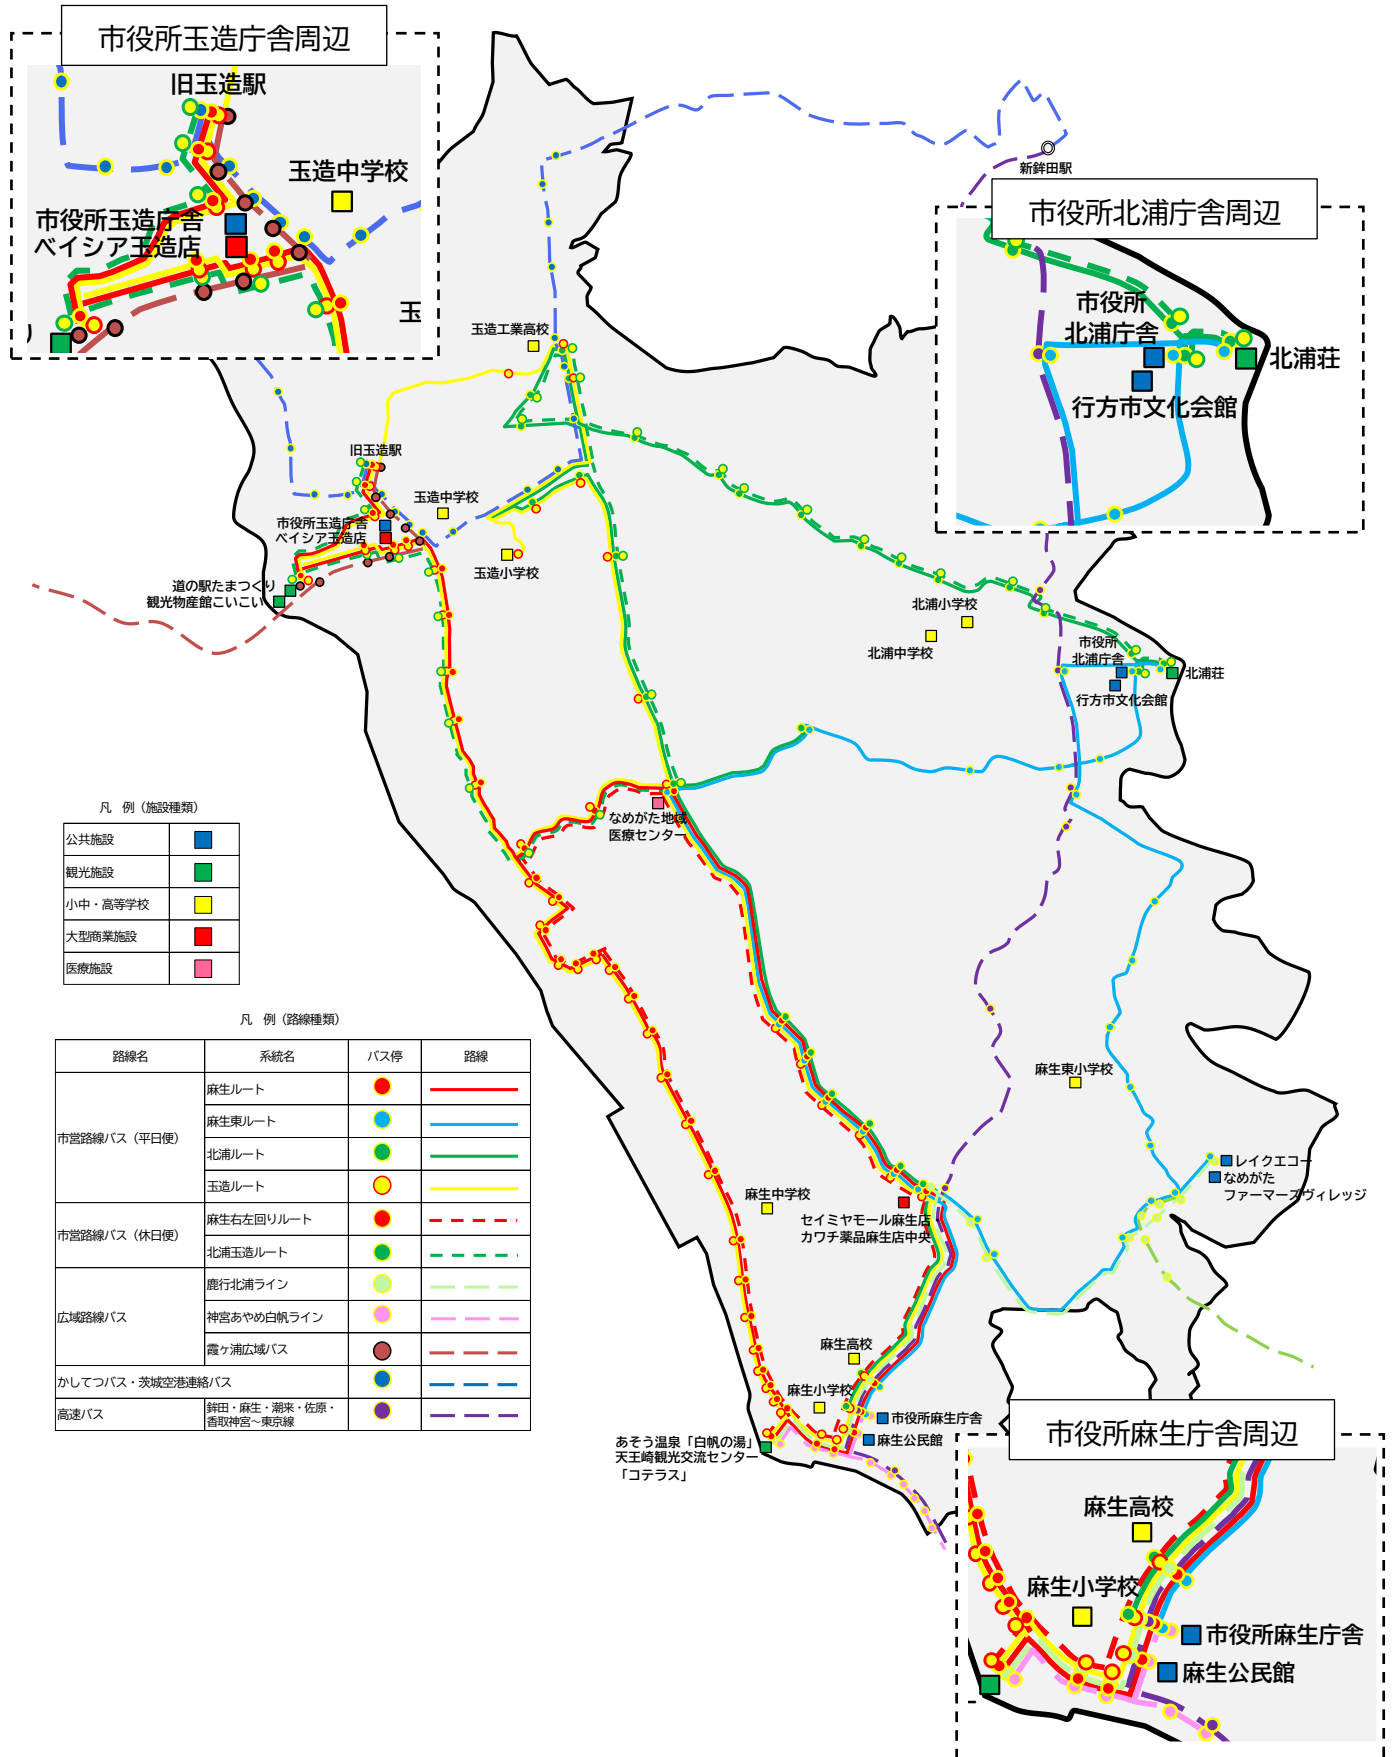

凡例 (路線種類)

行方市内路線バス路線図

凡例 (施設種類)