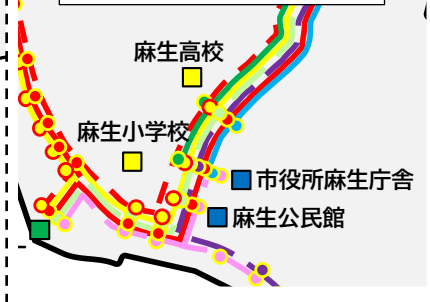

■ 休日便（土日祝日、年末年始運行）※交代制で運行

- ・ 北浦玉造 (有)風間タクシー 所在地：芹沢866-4 電話：0299-55-1274
(有)北浦タクシー 所在地：山田318-11 電話：0291-35-2323
- ・ 麻生右左 (有)白帆観光ハイヤー 所在地：青沼914-25 電話：0299-72-0081
(有)三松タクシー 所在地：麻生350-1 電話：0299-72-0291

(3) お問い合わせ先

行方市企画部事業推進課（公共交通担当）

所在地：行方市麻生1570-1（行方市情報交流センター内）電話：0299-72-0811

行方市内路線バス路線図

凡例 (施設種類)

公共施設	■
観光施設	■
小中・高等学校	■
大型商業施設	■
医療施設	■

凡例 (路線種類)

路線名	系統名	バス停	路線
市営路線バス (平日便)	麻生ルート	●	——
	麻生東ルート	●	——
	北浦ルート	●	——
	玉造ルート	●	——
市営路線バス (休日便)	麻生右左回りルート	●	- - - -
	北浦玉造ルート	●	- - - -
広域路線バス	鹿行北浦ライン	●	- - - -
	神宮あやめ白帆ライン	●	- - - -
	霞ヶ浦広域バス	●	- - - -
かしてつバス・茨城空港連絡バス	●	——	
高速バス	銚田・麻生・潮来・佐原・香取神宮～東京線	●	——

市役所麻生庁舎周辺

【平日便】

○麻生ルート（1便・6便・7便）

バス停名	時刻表		
	1便	6便	7便
40 麻生高校前	-	-	18:30
1 市役所麻生庁舎	8:18	17:50	18:30
2 麻生公民館	8:19	17:49	18:31
3 麻生交差点	8:20	17:48	18:32
4 筑波銀行麻生支店前	↓ 8:21	↑ 17:47	↓ 18:33
5 あそう温泉「白帆の湯」(天王崎)	8:22	17:45	18:35
6 天王崎入口	↓ 8:23	↑ 17:45	↓ 18:35
7 麻生電装前	8:24	17:44	18:36
8 子どもの家堇の苑前	8:25	17:43	18:37
9 島並自動車整備工場前	8:26	17:41	18:39
10 熊野神社	8:27	17:41	18:39
11 島並	8:28	17:40	18:40
12 南	8:29	17:39	18:41
13 小高	8:30	17:38	18:42
14 橋門八坂神社	8:31	17:37	18:43
15 於下	8:32	17:35	18:44
16 Kマートはまだ店前	8:33	17:35	18:45
17 行方郵便局前	8:34	17:33	18:47
18 浅間神社	↓ 8:35	↑ 17:33	↓ 18:47
19 船子	↓ 8:36	↑ 17:32	↓ 18:48
20 五浜館入口	↓ 8:37	↑ 17:31	↓ 18:49
21 五町田	↓ 8:38	↑ 17:29	↓ 18:51
22 荒宿	8:39	17:29	18:51
23 藤井	8:40	17:28	18:52
24 井上	8:41	17:27	18:53
25 旧玉川小学校前	8:42	17:26	18:54
26 西谷御堂寺集会所前	8:43	17:25	18:55
27 なめがた地域医療センター	8:47	17:21	18:59
26 西谷御堂寺集会所前	8:51	17:17	19:04
25 旧玉川小学校	8:52	17:16	19:04
28 西蓮寺入口	8:54	17:14	19:06
29 リカー&フーズはこや前	8:55	17:13	19:08
30 宿消防機庫前	8:57	17:11	19:10
31 高野歯科医院前	8:58	17:10	19:11
32 成忠テクノス(株)前	8:59	17:09	19:12
33 かめだ整形外科リハビリテーションクリニック前	↓ 9:00	↑ 17:08	↓ 19:13
34 バイシア玉造店前	↓ 9:01	↑ 17:07	↓ 19:13
35 カインズモール玉造店前	↓ 9:02	↑ 17:07	↓ 19:14
36 道の駅たまつくり	↓ 9:03	↑ 17:05	↓ 19:16
37 市役所玉造庁舎	9:07	17:01	19:20
38 玉造郵便局交差点前	9:08	17:00	19:20
39 旧玉造駅	9:09	17:00	19:21