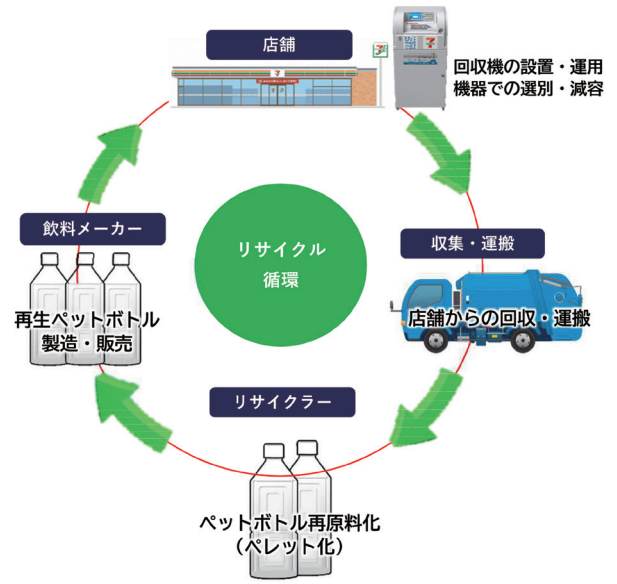

行方市のSDGsを毎月紹介！ 持続可能な市を目指し、できることから始めよう

SDGs…「持続可能な開発目標」と訳され、2015年の国連総会で採択された。17項目の目標を掲げ、目標の下には、具体策や数値目標などを示した計169のターゲットがある。

SDGsには、持続可能な生産消費形態を確保することを目的として、ごみ排出量の削減が目標の一つとして掲げられています。

その目標を達成するため、市では、株式会社セブン-イレブン・ジャパンと締結した「ペットボトルの資源循環に係る協定」を基に、市内の店舗と協働しペットボトル回収事業を実施しています。また「ボトルtoボトル」(使用済みペットボトルから再生ペットボトルを作る)に関しては、市内事業者の協力をいただいております。地域全体でリサイクル循環が行われています。霞ヶ浦・北浦をはじめとする地域環境の保全や国内資源の循環、海洋プラスチック問題の解決のため、皆さんもぜひご協力ください。

市内でロケをした映像作品が、続々放映されています。景観のすばらしさがそのまま表現されていたりして、とても嬉しいです。そして、普段見慣れている景色が、その作品の世界観を通してまったく別の場所に思えるのも、またおもしろい！(井)

「市報行方」は、各地区の公共施設(各庁舎、公民館、図書館、運動場など)やその他施設(セイミヤモール麻生店、ベシア玉造店、なめがた地域医療センターなど)に配置しています。詳しくは、ホームページでご確認ください。(こちらのQRコードから▶)