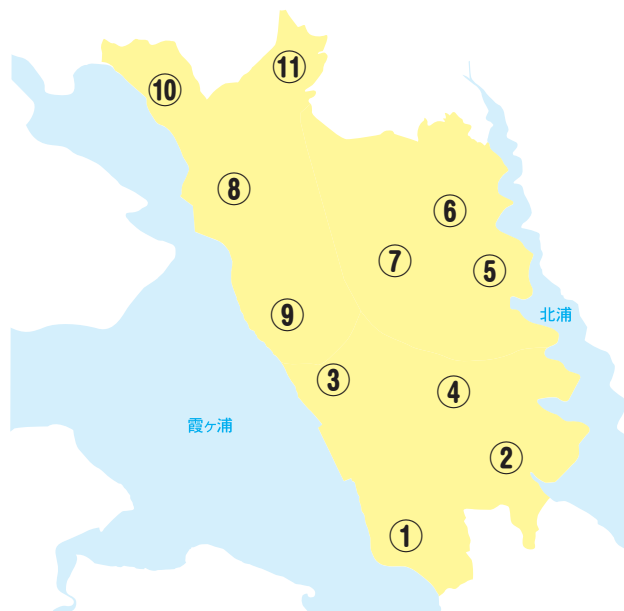

行方市

プレミアム付商品券販売所

行方市内11箇所の郵便局窓口で販売します。

販売場所

- | | |
|--------|----------|
| ①麻生郵便局 | ⑦要郵便局 |
| ②矢幡郵便局 | ⑧玉造郵便局 |
| ③行方郵便局 | ⑨井上郵便局 |
| ④大和郵便局 | ⑩羽生郵便局 |
| ⑤北浦郵便局 | ⑪玉造上山郵便局 |
| ⑥武田郵便局 | |

販売期間

令和元年10月1日(火)～令和2年1月31日(金)