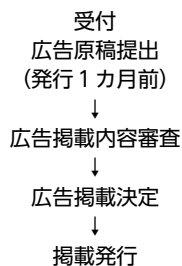

広告募集

「市報行方」へ 広告を掲載しませんか

市では「市報行方」に有料広告を掲載される方を募集しています。

詳しくは情報政策課まで。

〒311-3892 行方市麻生1561-9

☎0299-72-0811 FAX0299-72-1537

借金の整理

離婚 相続