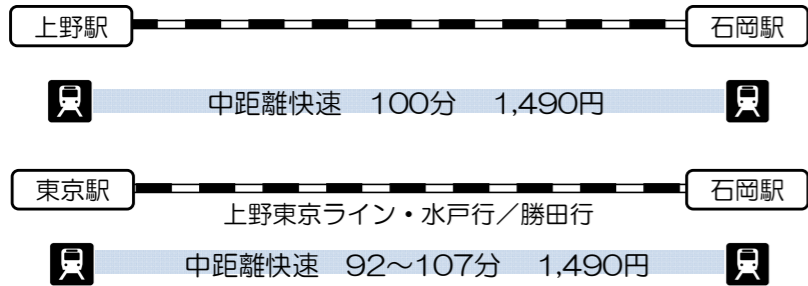

JR常磐線【土浦行・勝田行】

JR常磐線【水戸行・勝田行】

※片道/所要時間・料金
(小児料金半額)

霞ヶ浦広域バス【土浦駅 ↔ 玉造駅】

玉造駅方面

停留所名	1便	2便	3便	4便	5便
土浦駅	8:00	10:40	13:25	17:00	19:50
玉造庁舎前	8:59	11:39	14:24	17:59	20:49

土浦駅方面

停留所名	1便	2便	3便	4便	5便
玉造庁舎前	6:26	9:21	12:01	15:41	18:21
土浦駅	7:40	10:25	13:05	16:45	19:30

※ 毎日運行。玉造庁舎-玉造駅間の所要時間は約1~2分
平成29年12月16日改正

かしてつバス【石岡駅 ↔ 鉾田駅・新鉾田駅】

鉾田駅・新鉾田駅方面

停留所名	1便○△	2便○	3便	4便	5便
石岡駅	6:05	6:50	7:40	8:40	11:15
玉造庁舎前	6:41	7:28	8:18	9:18	11:53

停留所名	6便□	7便	8便○□	9便□	10便□
石岡駅	13:05	14:35	16:10	16:40	17:45
玉造庁舎前	13:43	15:13	16:48	17:18	18:23

停留所名	11便	12便○	13便	14便	15便○
玉造庁舎前	17:44	18:04	18:44	20:04	20:39
石岡駅	18:25	18:45	19:23	20:43	21:18

※ ○は土日祝日運休。8/13~16、12/29~31は土日祝日ダイヤで運行。1/1~3は正月特別ダイヤで運行。
※ △は玉造駅止まり。□は鉾田駅止まり。玉造庁舎-玉造駅間の所要時間は約1~2分
平成29年12月16日改正