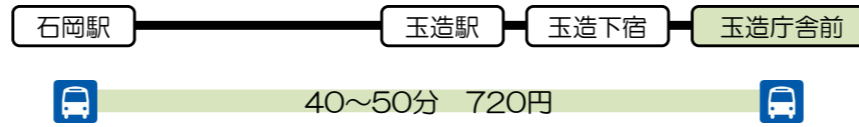

JR常磐線【土浦行・勝田行】

JR常磐線【水戸行・勝田行】

※片道/所要時間・料金
(小児料金半額)

霞ヶ浦広域バス【土浦駅 ↔ 玉造駅】

玉造駅方面

停留所名	1便	2便	3便	4便	5便
土浦駅	8:00	10:40	13:25	17:00	19:50
玉造庁舎前	8:59	11:39	14:24	17:59	20:49

土浦駅方面

停留所名	1便	2便	3便	4便	5便
玉造庁舎前	6:26	9:21	12:01	15:41	18:21
土浦駅	7:40	10:25	13:05	16:45	19:30

※ 毎日運行。玉造庁舎-玉造駅間の所要時間は約1~2分
平成29年12月16日改正

かしてつバス【石岡駅 ↔ 鉾田駅・新鉾田駅】

鉾田駅・新鉾田駅方面

停留所名	1便○△	2便○	3便	4便	5便
石岡駅	6:05	6:50	7:40	8:40	11:15
玉造庁舎前	6:41	7:28	8:18	9:18	11:53

停留所名	6便□	7便	8便○□	9便□	10便□
石岡駅	13:05	14:35	16:10	16:40	17:45
玉造庁舎前	13:43	15:13	16:48	17:18	18:23