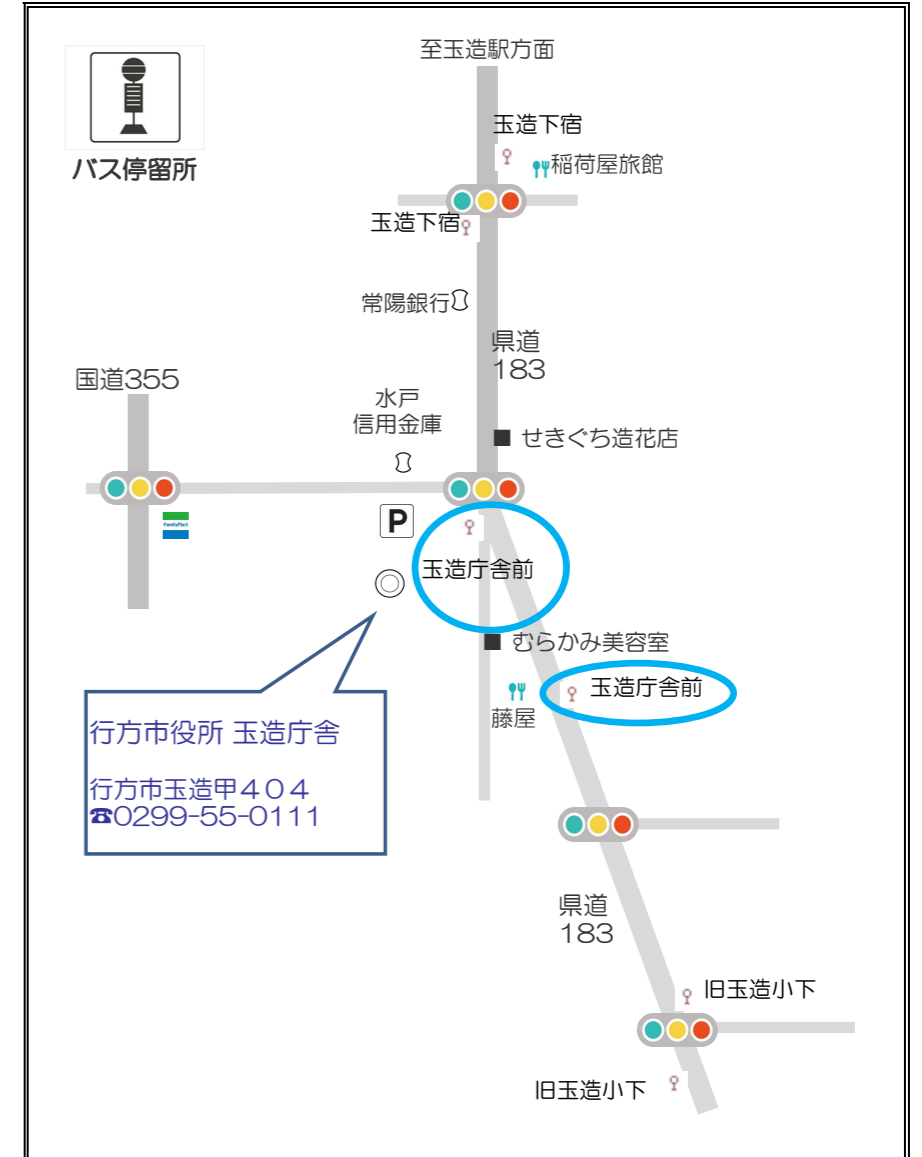

JR常磐線【土浦行・勝田行】

JR常磐線【水戸行・勝田行】

※片道/所要時間・料金
(小児料金半額)

霞ヶ浦広域バス【土浦駅 ↔ 玉造駅】

玉造駅方面

停留所名	1便	2便	3便	4便	5便
土浦駅	8:00	10:40	13:25	17:00	19:50
玉造庁舎前	8:59	11:39	14:24	17:59	20:49

土浦駅方面

停留所名	1便	2便	3便	4便	5便
玉造庁舎前	6:26	9:21	12:01	15:41	18:21
土浦駅	7:40	10:25	13:05	16:45	19:30

※ 毎日運行。玉造庁舎-玉造駅間の所要時間は約1~2分
平成29年12月16日改正

かしてつバス【石岡駅 ↔ 鉾田駅・新鉾田駅】

鉾田駅・新鉾田駅方面

停留所名	1便○△	2便○	3便	4便	5便
石岡駅	6:05	6:50	7:40	8:40	11:15
玉造庁舎前	6:41	7:28	8:18	9:18	11:53

停留所名	6便□	7便	8便○□	9便□	10便□
石岡駅	13:05	14:35	16:10	16:40	17:45
玉造庁舎前	13:43	15:13	16:48	17:18	18:23

停留所名	11便□	12便□	13便□	14便○□
石岡駅	18:45	19:35	20:55	21:32
玉造庁舎前	19:23	20:11	21:31	22:06

石岡駅方面

停留所名	1便○	2便	3便	4便	5便
玉造庁舎前	6:09	6:42	7:09	7:49	9:04
石岡駅	6:48	7:23	7:48	8:30	9:43

停留所名	6便	7便	8便	9便	10便
玉造庁舎前	10:44	11:44	13:44	15:09	16:44
石岡駅	11:23	12:23	14:23	15:48	17:25

停留所名	11便	12便○	13便	14便	15便○
玉造庁舎前	17:44	18:04	18:44	20:04	20:39
石岡駅	18:25	18:45	19:23	20:43	21:18

※ ○は土日祝日運休。8/13~16、12/29~31は土日祝日ダイヤで運行。1/1~3は正月特別ダイヤで運行。
※ △は玉造駅止まり。□は鉾田駅止まり。玉造庁舎-玉造駅間の所要時間は約1~2分
平成29年12月16日改正