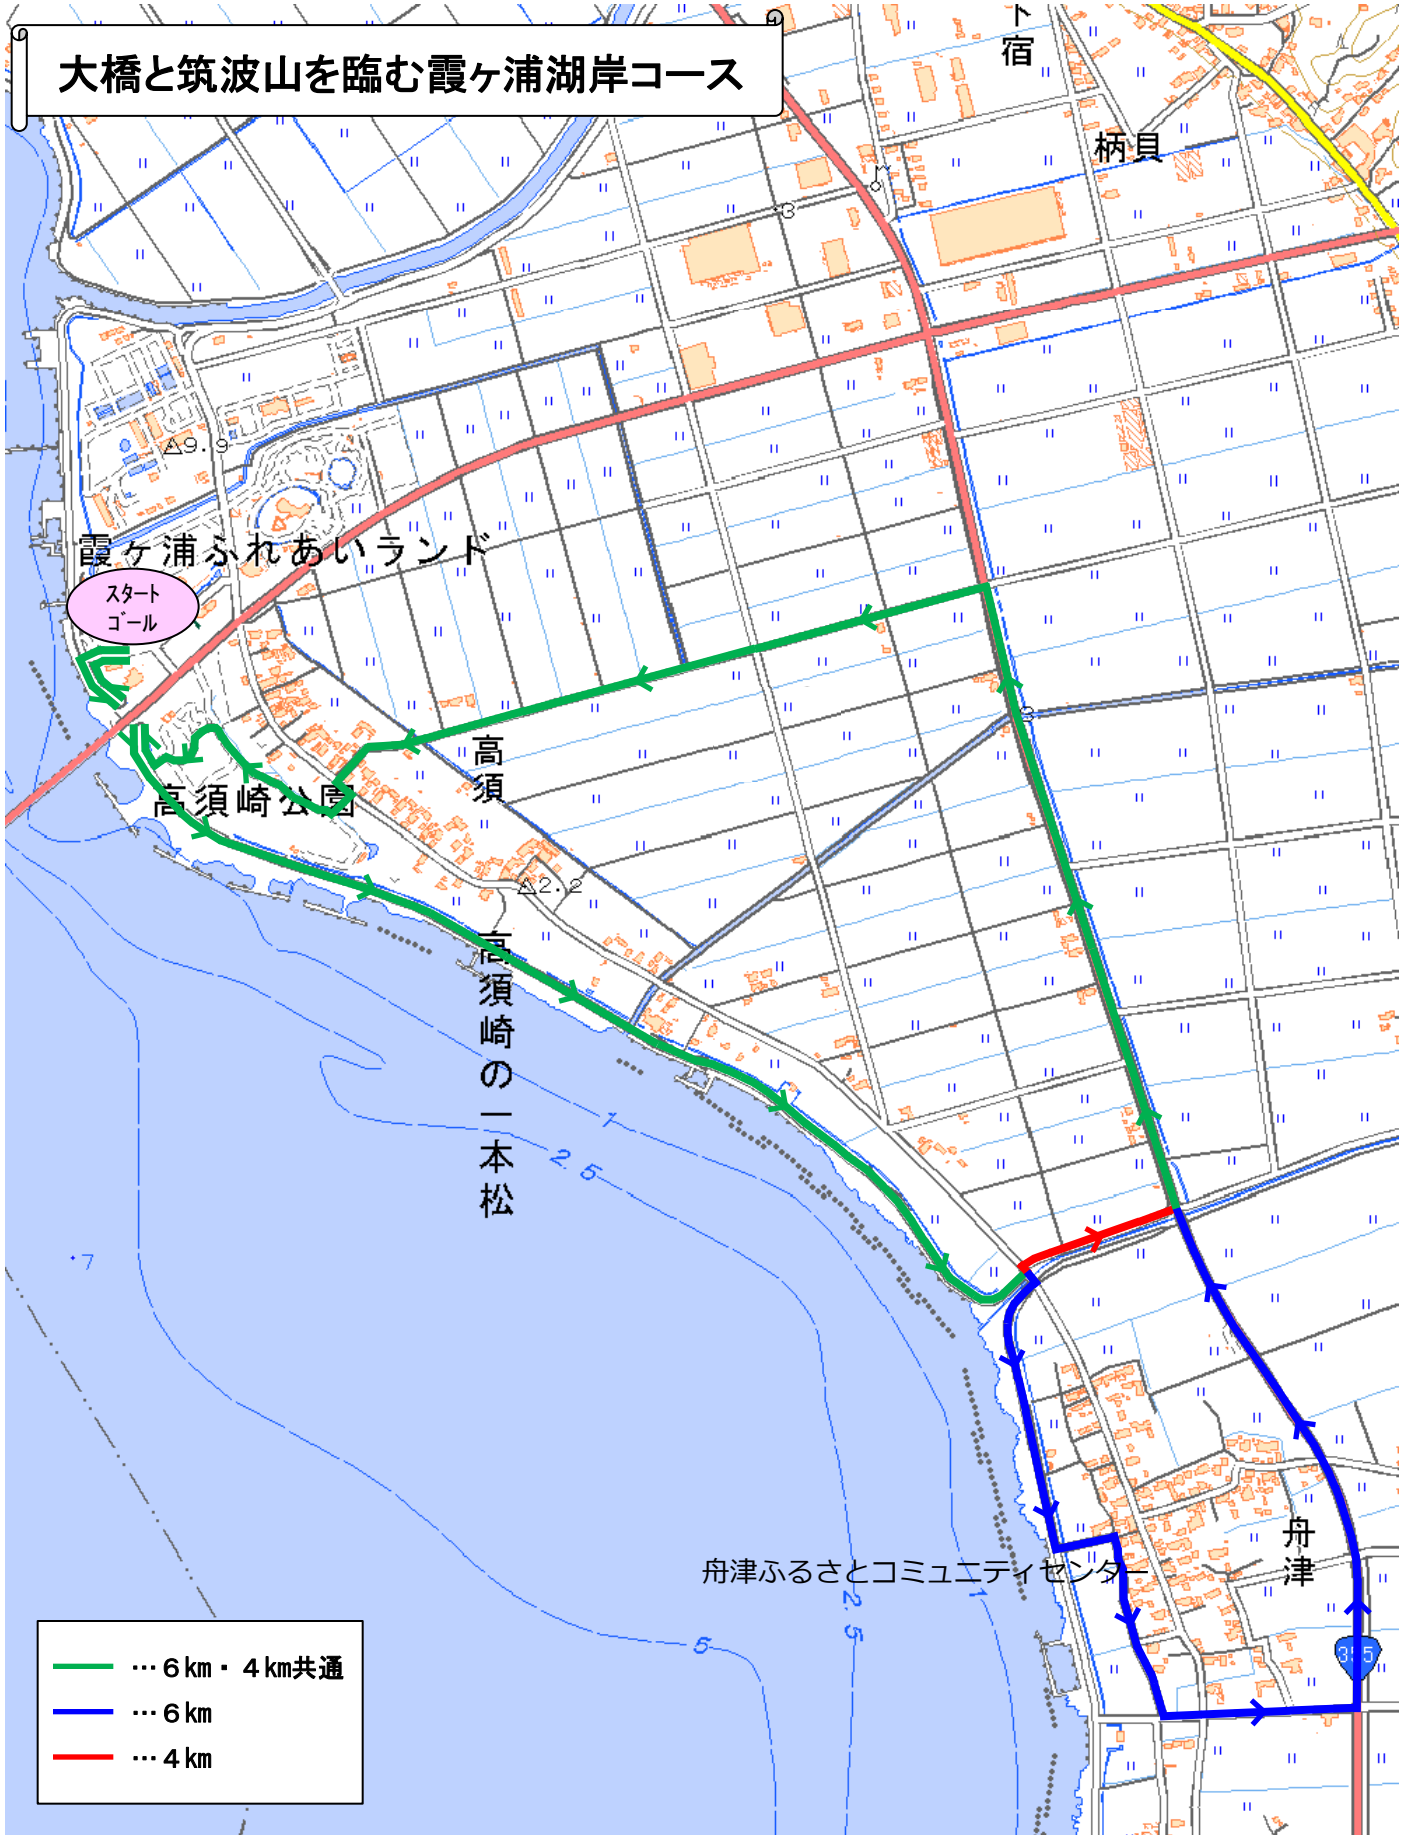

大橋と筑波山を臨む霞ヶ浦湖岸コース

- 6 km ・ 4 km 共通
- 6 km
- 4 km