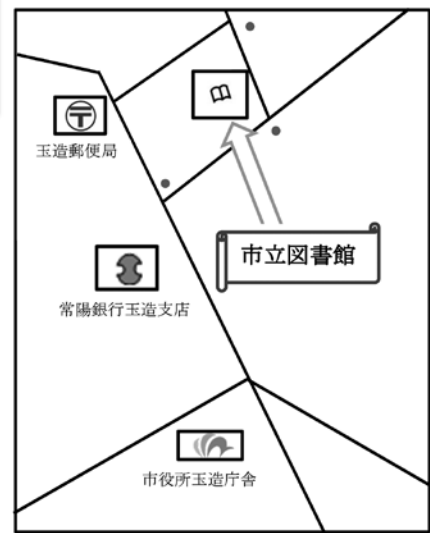

ブックスタートボランティア募集

作業内容：赤ちゃんとその保護者へ絵本の読み聞かせを行い、その後絵本を手渡す。

募集条件：ブックスタートにご協力いただける方

募集人数：10人程度

申込方法：市立図書館(☎0299-55-1495)へお気軽にお問い合わせください。

市立図書館(玉造乙1175)の場所はこちらです。地図上の●には案内看板が建っていますので、そちらもご参照ください。

November 11月 図書館カレンダー