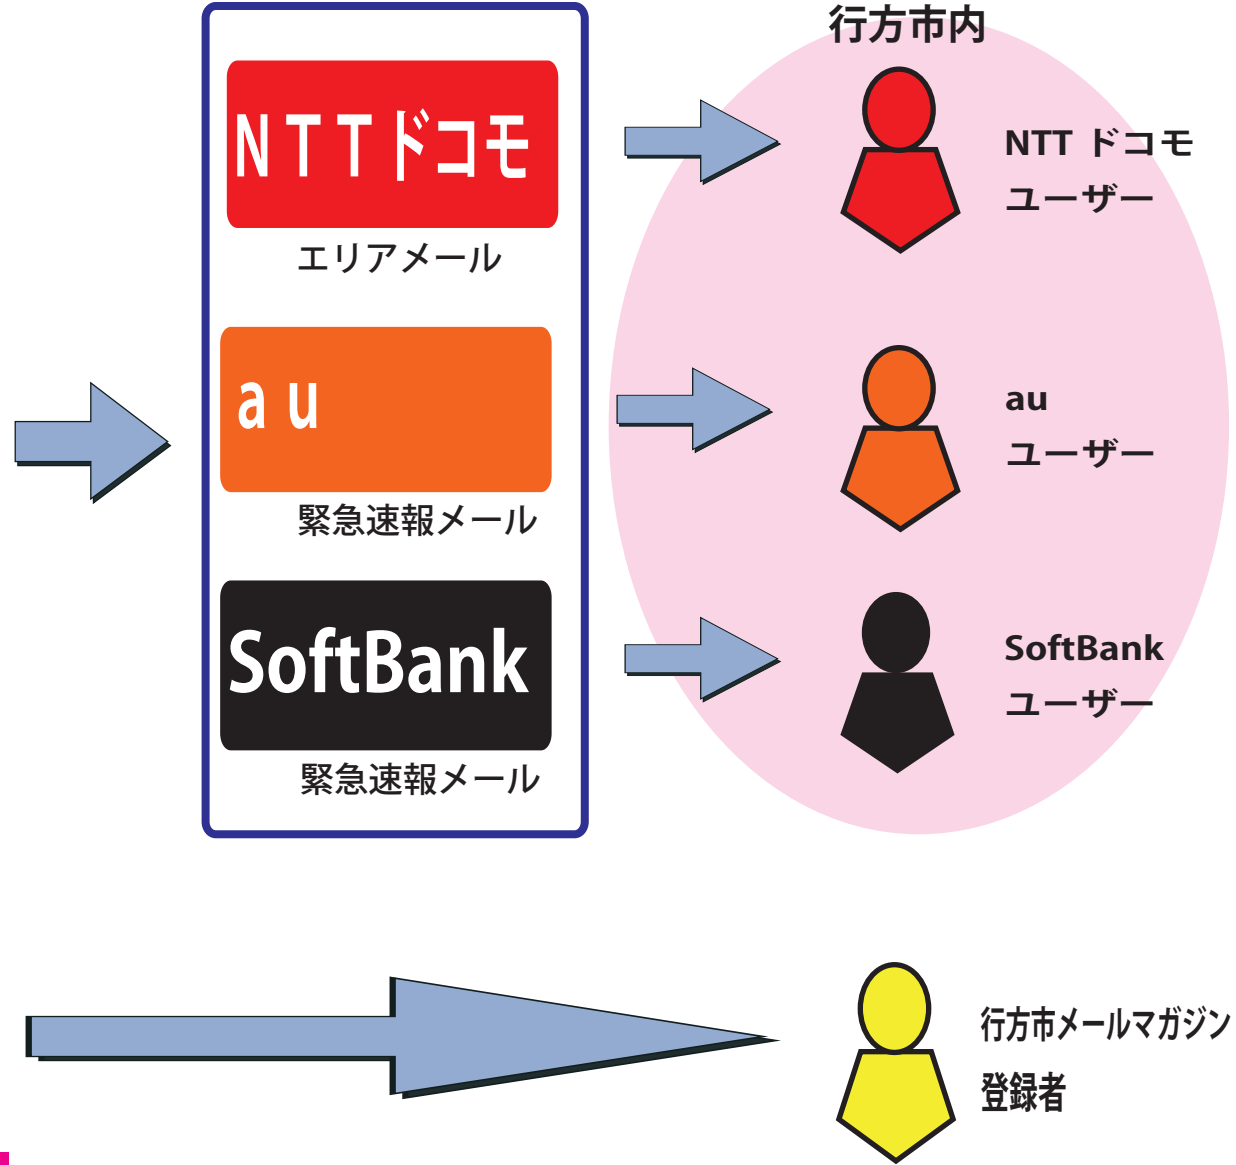

# エリアメール・緊急速報メール連携 フロー図

## 行方市役所

行方市における「災害・避難情報」  
をメール配信

ログイン↓作成↓配信  
行方市情報メール一斉配信プログラム

1回の操作

行方市のメールマガジンを登録している方は、行方市外に滞在されている場合でも、行方市の「災害・避難情報」を受信することができます。

※エリアメールは、NTTドコモの登録商標です。