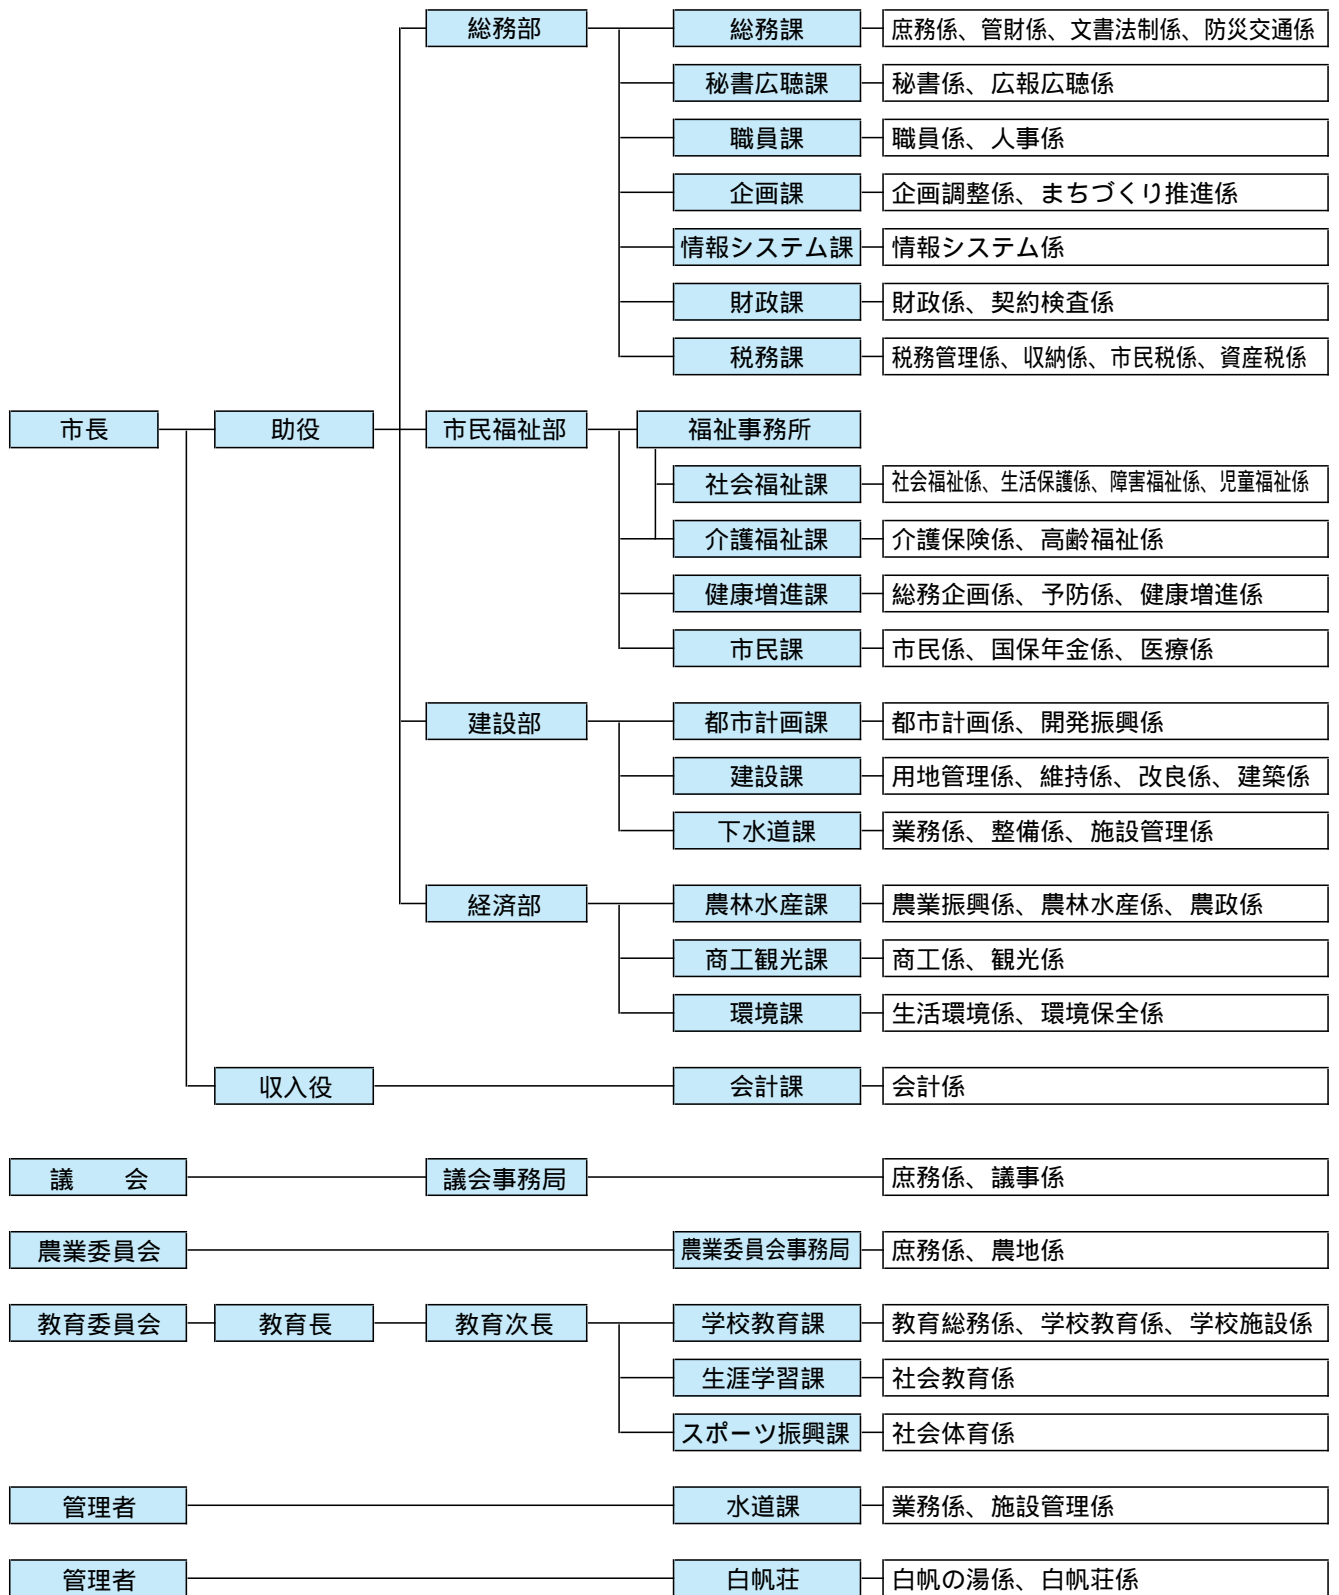

行方市行政機構図(全体図)

出先機関

- ・北浦荘 (社会福祉課) ・有機肥料供給センター (農林水産課) ・環境美化センター、衛生センター (環境課)
- ・学校給食センター (学校教育課) ・公民館、図書館 (生涯学習課) ・体育施設 (スポーツ振興課)