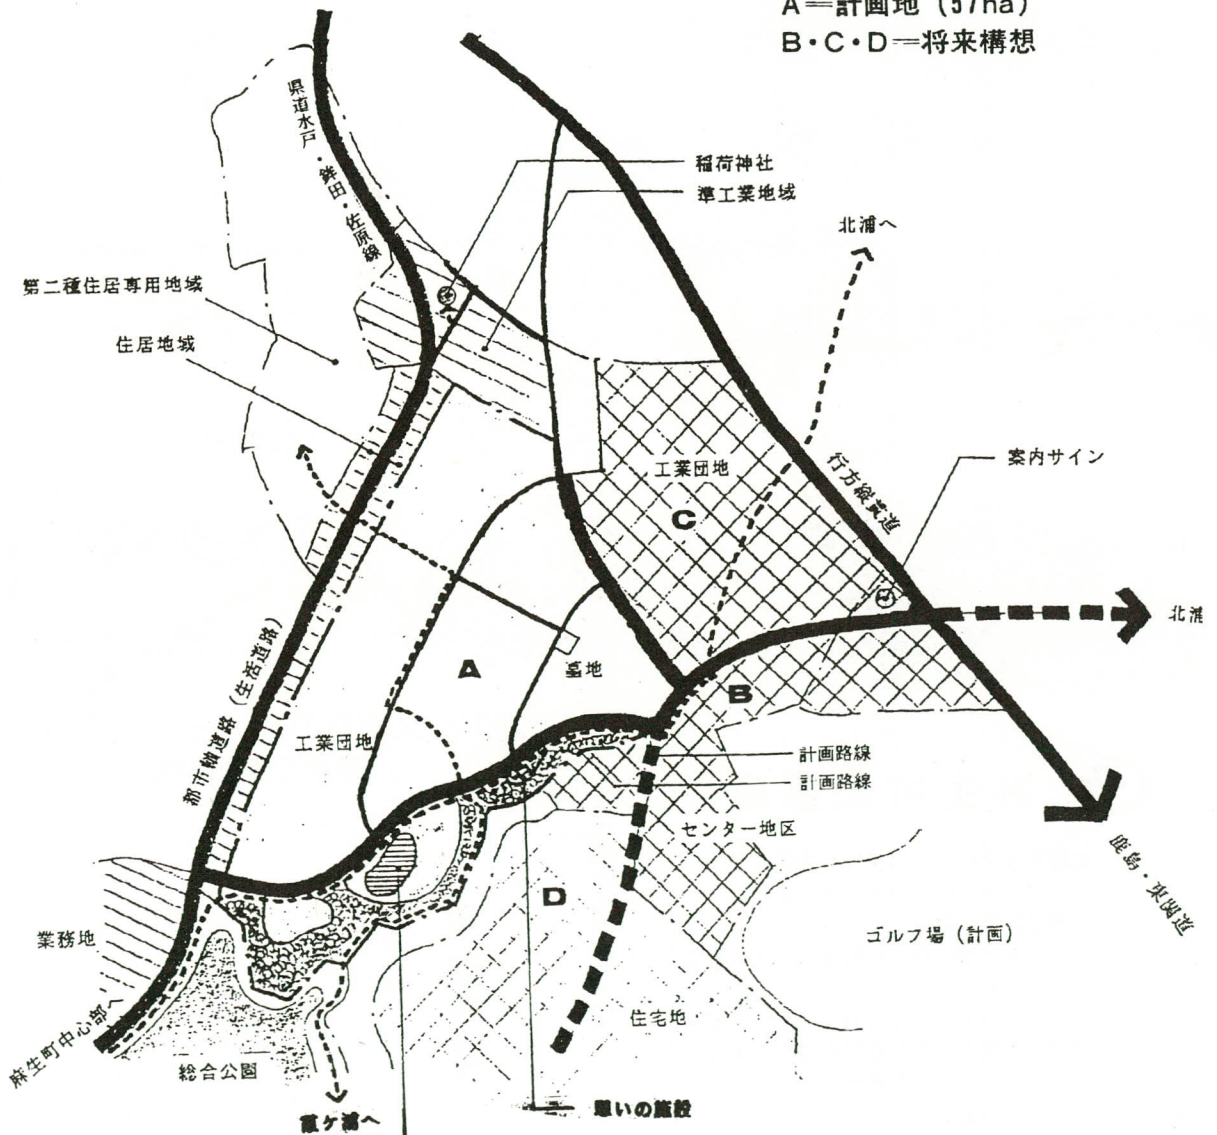

(仮称)
**新原工業団地開発事業が
いよいよスタート!**

(仮称) 新原工業団地計画図

A=計画地 (57ha)

B・C・D=将来構想