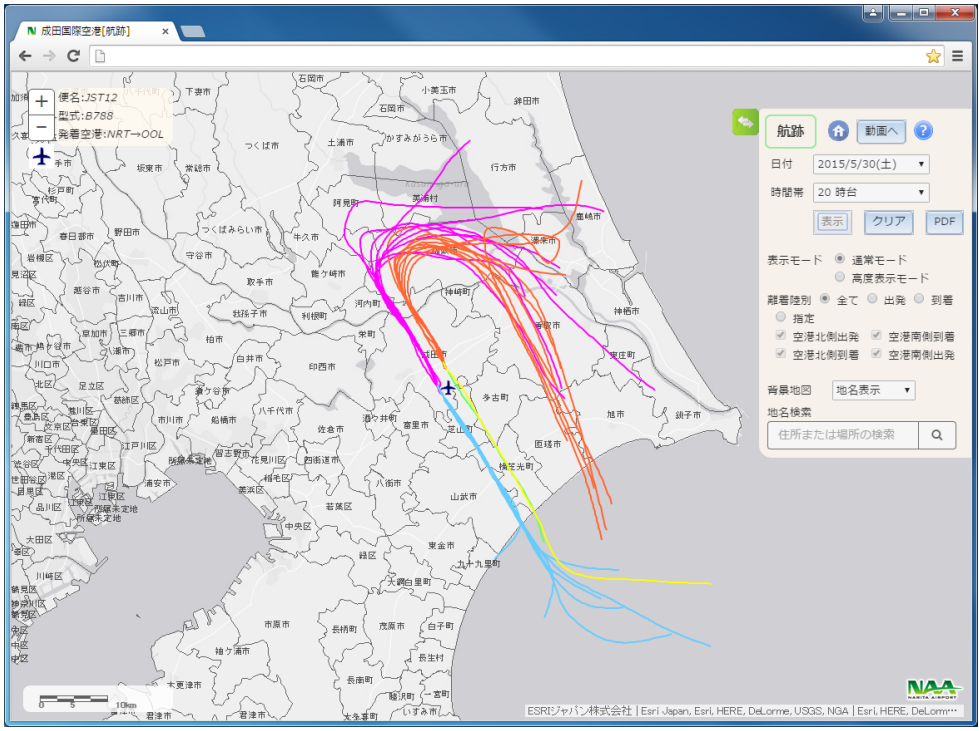

また、皆様により分かりやすくご利用いただけるよう、この度のインターネット公開において、航跡の高度色別表示をはじめとした新機能を導入いたします。

ぜひご覧ください。

NAA 環境情報公開ポータルサイト「成田空港環境こみゆにてい」においてご覧いただけます。

こちらをクリック

## Webサイト

環境情報公開ポータルサイト

「成田空港環境こみゆにてい」では、航跡情報の他、航空機騒音、大気質および水質に係る環境対策の実施状況やその結果についても併せてご覧いただけます。

スマートフォンや  
タブレットでも閲覧可能

「成田空港環境こみゆにてい」サイト

URL:<http://airport-community.naa.jp/>

<お問い合わせ先>

成田国際空港株式会社

## 重ね合わせ航跡図（イメージ）

## 航跡アニメーション（イメージ）