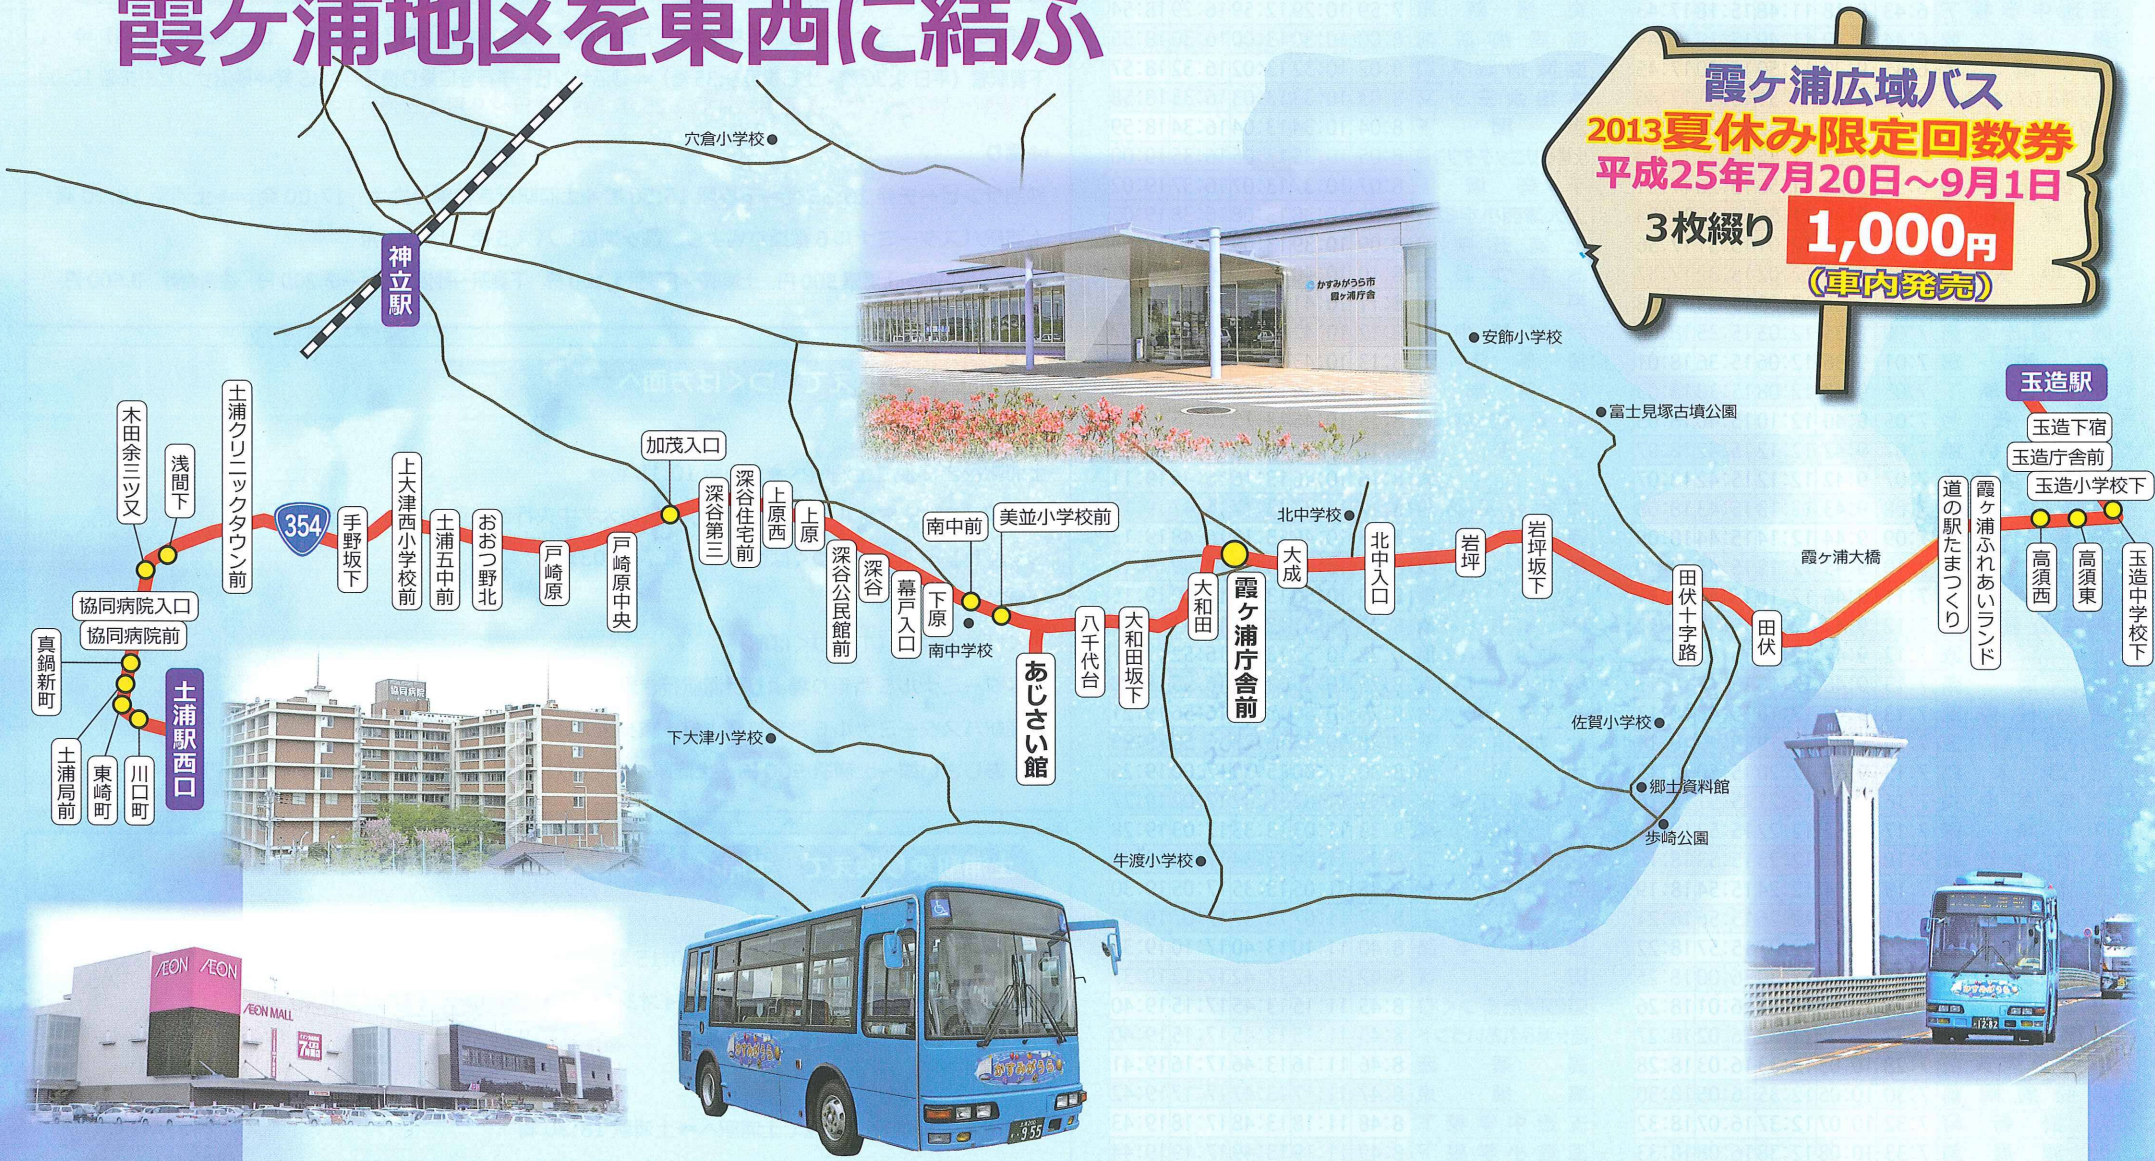

乗って安心・快適 霞ヶ浦広域バス

霞ヶ浦地区を東西に結ぶ

関鉄グリーンバス株式会社

石岡営業所 TEL.0299-22-3384
<http://www.kantetsu.co.jp/green-bus/>