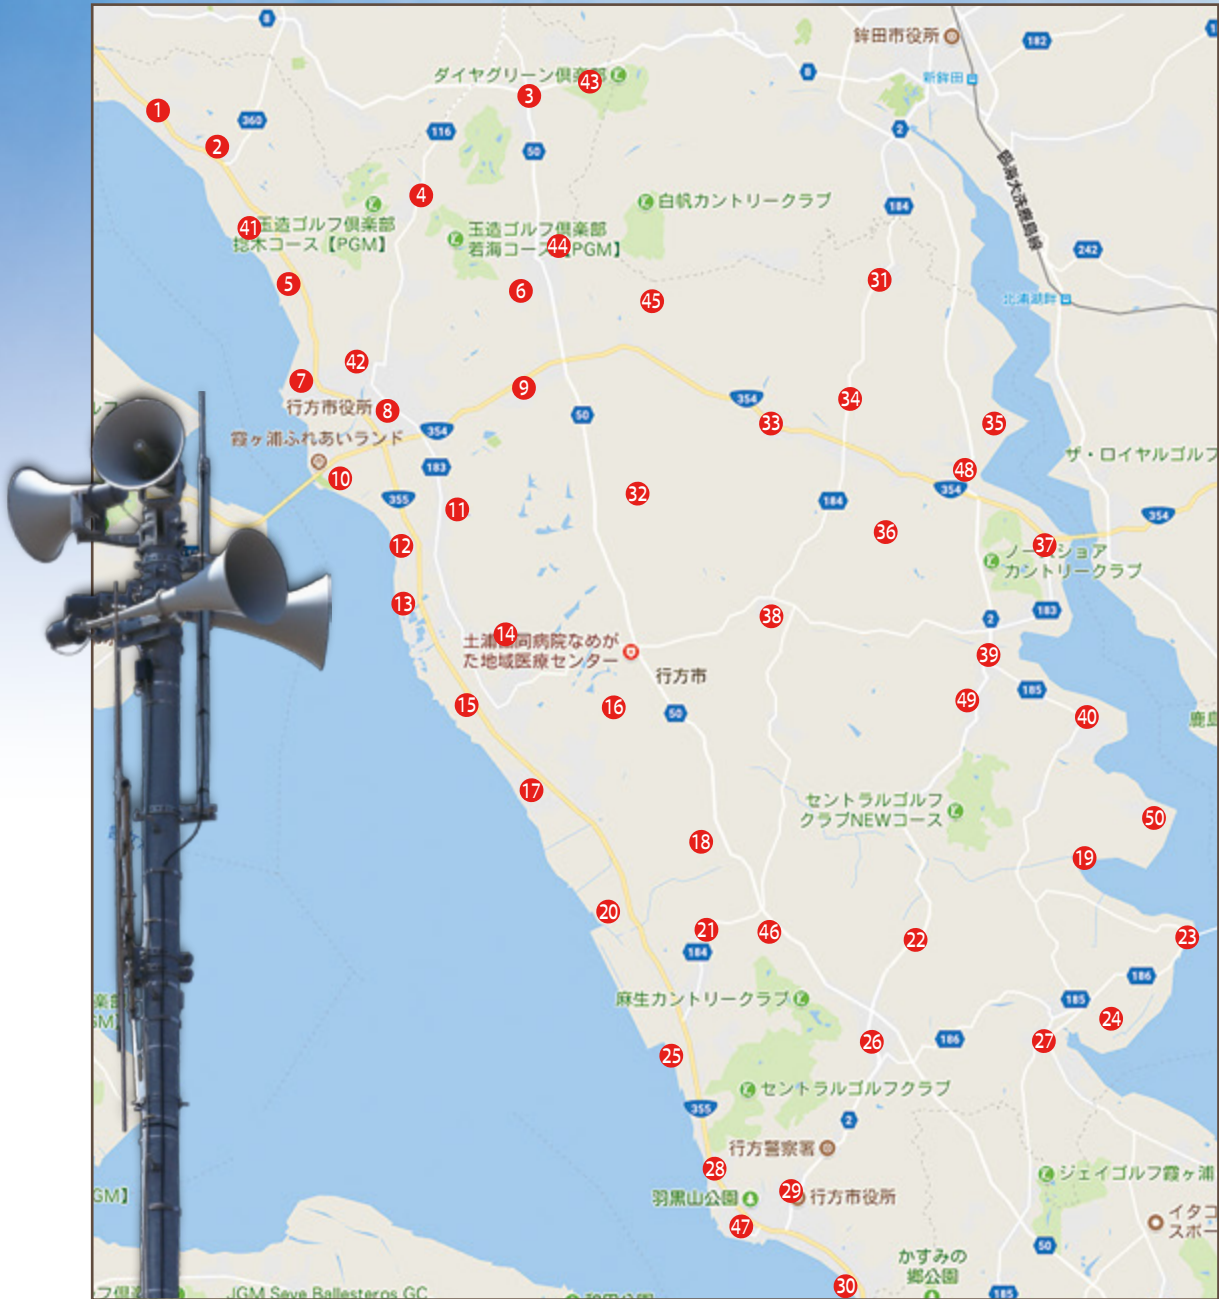

送信アンテナの置局箇所

※送信アンテナはすべて防災行政無線の支柱に取り付けてあります。

番号	局名	住所	視聴	番号	局名	住所	視聴	番号	局名	住所	視聴	番号	局名	住所	視聴
①	沖洲	4 沖洲179-1	可	⑭	西蓮寺	3 西蓮寺507-1	可	⑳	矢幡	1 矢幡2027-1	可	④	吉川	2 吉川833-4	可
②	羽生	3 羽生751-4	可	⑮	井上	1 井上2700	可	㉑	麻生	13 麻生513-3	可	⑤	八木	③ 八木③86-8	整備中
③	上山	2 芹沢751-13	可	⑯	藤井	2 藤井739-1	可	㉒	麻生	⑨ 麻生1561-9	可	⑥	谷島	谷島99	整備中
④	捻木	3 捻木348-7	可	⑰	五町田	五町田331-1	可	㉓	富田	2 富田66-2	可	⑦	上山	3 芹沢923-308	整備中
⑤	八木	④ 八木④54-2	可	⑱	井貝	4 小高1135	可	㉔	長野	江3 長野江508	可	⑧	中山	2 芹沢1803-1	整備中
⑥	緑が丘	2 玉造甲6481-2	可	㉒	新宮	2 新宮1085-3	可	㉕	行戸	7 行戸1127-2	可	⑨	小貫	4 小貫1724-3	整備中
⑦	浜	2 浜637	可	㉓	於下	2 於下949地先	可	㉖	次木	2 次木457-2	可	⑩	南	3 南796-2	整備中
⑧	玉造	⑨ 玉造⑨404	可	㉔	小高	2 南504	可	㉗	内宿	2 内宿1598-6	可	⑪	麻生	5 麻生237	整備中
⑨	泉	玉造甲3609-1	可	㉕	青沼	1 青沼906-3	可	㉘	三和	2 三和601-1	可	⑫	山田	6 山田1022-1	可
⑩	高須	1 玉造甲1929	可	㉖	白浜	1 白浜261	可	㉙	山田	9 山田3662-23	可	⑬	繁昌	3 繁昌1167-1	整備中
⑪	新宿	手賀3085-1	可	㉗	宇崎	2 宇崎1270-1	可	㉚	北浦	⑨ 山田2564-10	可	⑭	新宮・天掛	天掛408-3	整備中
⑫	船津	手賀520	可	㉘	島並	3 島並84	可	㉛	小幡	1 小幡962	可				
⑬	新田	2 手賀1312-1	可	㉙	麻生	1 麻生3346-11	可	㉜	繁昌	2 繁昌47-1	可				

※整備中の箇所及び視聴環境向上の為に電波増強の工事は順次進めております。